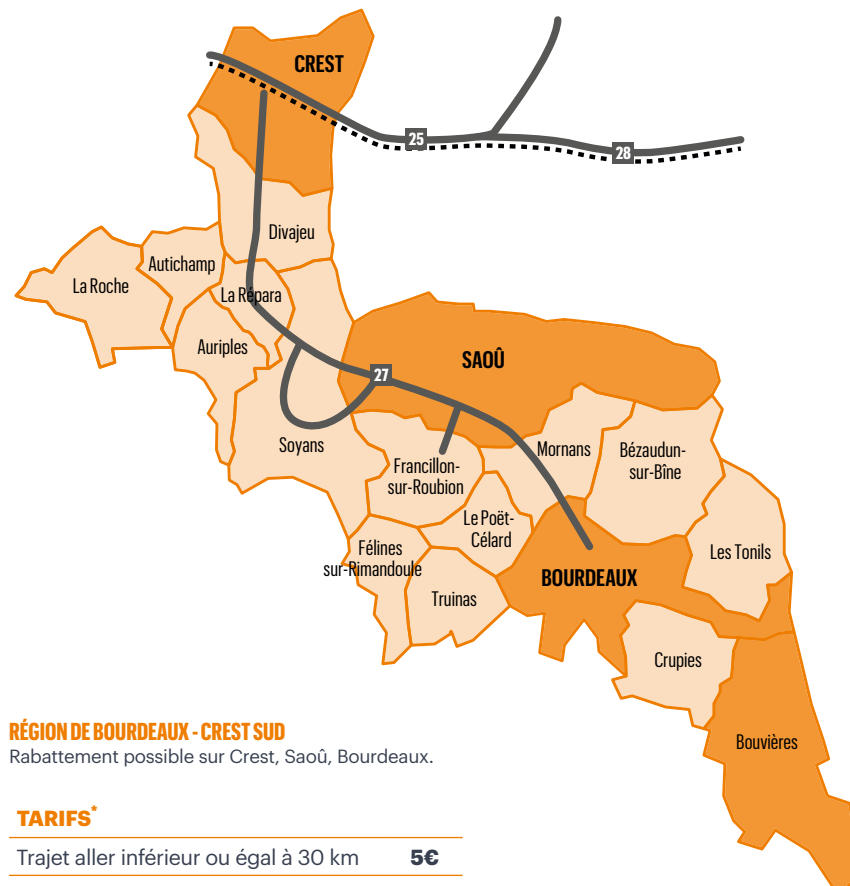

TRANSPORT À LA DEMANDE

SERVICE DE CORRESPONDANCE

TRANSPORT À LA DEMANDE

SERVICE DE CORRESPONDANCE

Un service de la Région Auvergne-Rhône-Alpes ouvert à toute la population pour un trajet en correspondance avec les réseaux régionaux routier et ferroviaire **sur présentation du titre de transport justifiant le déplacement en correspondance**. Ouvert du lundi au samedi de 9 h à 19 h (sauf jours fériés).

RÉGION DE BOURDEAUX - CREST SUD

Rabatement possible sur Crest, Saoû, Bourdeaux.

TARIFS*

Trajet aller inférieur ou égal à 30 km	5€
Trajet aller compris entre 31 et 60 km	10€
Trajet supérieur à 60 km	12€

GRATUIT pour les enfants de moins de 5 ans accompagnés d'un adulte

*La Région Auvergne-Rhône-Alpes se réserve le droit de modifier les tarifs.

SECTEUR DE BOURDEAUX > CREST

Un service régional de proximité pour répondre aux besoins en déplacement dans les zones de l'arrière pays drômois peu ou pas desservies par les transports en commun.